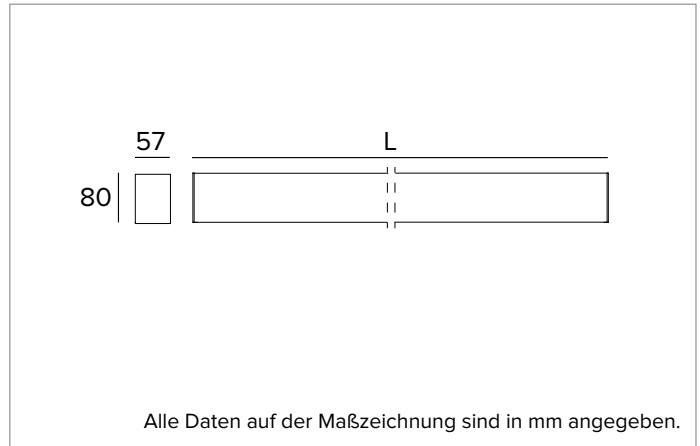

T019BY930ELDB | LOGICO EASY Stand Alone 57 - OPAL HO

Lineare LED-Leuchte, Einzelmontage für Deckenanbau- oder Pendelmontage

	3000K	H(m)	D(m)	E _{max} (lx)
	Ra90			111°
	Fixture Power	62W	1	2.90
	Source Flux	4598lm	2	5.80
	Fixture Flux	4598lm	3	8.70
	Efficacy	74lm/W	4	11.60
G0300A	I _{max} =190cd/klm	I _{max}	876cd	5
			14.49	30

Abstrahlung: DIREKT/INDIREKT

Optik: REFLEKTOR

Optische Effizienz: 100%

Leuchten-Lichtstrom: 4598lm

Lichtausbeute: 74lm/W

Fotobiologische Sicherheit: Risikogruppe 0 (RG 0 = kein Risiko)

MECHANISCHE MERKMALE

Gehäuse aus lackiertem stranggepresstem Aluminium mit 57mm Breite und Endkappen aus Polycarbonat. Obere Abdeckung aus transluzentem Polycarbonat.

L=5m **A008U**

L=4m **A008V**

L=3m **A008W**

L=2m **A008X**

L=1m **A008Y**

L=0,5m **A008Z**

Stahlseile (2 Stück).

Aus Gründen der technologischen Entwicklung der elektronischen Bauteile unterliegen die aufgeführten Daten eventuellen Aktualisierungen. Daher muss bei der Bestellung eine Bestätigung angefordert werden.
 Der Lichtstrom und die elektrische Leistung weisen einen Toleranzbereich von +/-10% im Vergleich zum angezeigten Wert auf. Tq bei +25 °C auf (CIE 121).